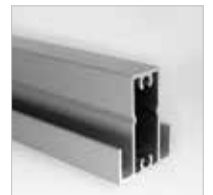

Profile / UYUP012400
Cocktail Brochure set profile. 3 meters
Profil / UYUP012400
Cocktail Brochure set profile. 3 meter.

For the packing details and minimum quantities please contact our sales executives.
Über die Verpackung und minimale Menge, sprechen Sie mit Ihrem Verkaufsmanger.