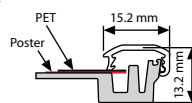

Opti Frames®

14 mm / 45° - Round

- Gray color backing and counter support.
- The front profiles are silver-anodized.
- Mitred and round corner options are available.
- Eco-friendly.
- The product is protected worldwide by all relevant patent applications.
- Anti-glare poster cover sheet.

14 mm / 45° - Rondo

- Graue Rückwand und Aufsteller.
- Obere Profile sind silber eloxiert.
- In Gehrung und Rondo erhältlich.
- Naturfreundlich.
- Das Produkt ist auf der ganzen Welt patentiert.
- Anti-reflex PET Schutzfolie.

Opti Frame comes ready for wall mounting with 2 holes on both long sides. Wall hanging is also available with wall hanger holes; placed on one of short and long sides. Opti Frame is packed individually in a cardboard box. Storage conditions: Goods should be stored at 0°C-35°C in a dry place. Store in the original package.
Der Optiframe hat 2 Montagebohrungen an den langen Seiten und kann auch mit festen Aufhängungen an die Wand montiert werden. Opti Frame wird in Kartons einzelverpackt geliefert. Die Produkte sollten bei 0°C - 35°C in einer trockenen Umgebung gelagert werden. Einlagerung in der original Verpackung.

Optional counter support offers a new counter stand position available as standard in each unit in portrait and landscape position. Rounded mitred corners ensure maximum safety in public areas.
Mit dem zusätzlichen Aufsteller kann der Rahmen wahlweise in horizontal oder vertikal auf dem Tisch zum Einsatz gebracht werden. Bei den Artikeln mit Gehrung sind die Ecken zusätzlich abgerundet gegen Verletzungsgefahr.

Suitable for silk screen printing, max. letter height is 7 mm.
Der 14 mm Opti Rahmen kann auch per Siebdruck bedruckt werden (max. Buchstabenhöhe 7 mm).