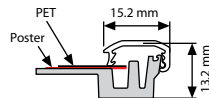

Multi functional use

MATERIAL : Silver anodised aluminium PROFILE : 14 mm 45° - 14 mm Round							WEIGHT	PACKING SIZE
MITRED ARTICLE	ROUND ARTICLE	EXTERNAL (x-y)	SIZE	POSTER	COPY	DESCRIPTION	WITH PACKING	*W X H X D
UCP145N0A4	UCP140N0A4	231 X 318 mm	A4	210 X 297 mm	200 X 287 mm	Without support	0,250 kg	185 X 250 X 24 mm
UCP145N1A4	UCP140N1A4	231 X 318 mm	A4	210 X 297 mm	200 X 287 mm	With support	0,140 kg	140 X 190 X 24 mm
UCP145N000	-	224 X 275 mm	8" X 10" inch	203 X 254 mm	193 X 244 mm	Without support	0,265 kg	185 X 250 X 24 mm
UCP145N100	-	224 X 275 mm	8" X 10" inch	203 X 254 mm	193 X 244 mm	With support	0,155 kg	140 X 190 X 24 mm

* W:Width H: Height D: Depth