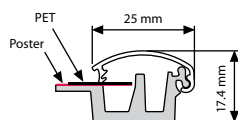

MATERIAL : Black powder coated RAL 9005 PROFILE : 25 mm 45°					WEIGHT	PACKING SIZE
ARTICLE	EXTERNAL (x-y)	POSTER	COPY	DESCRIPTION	WITH PACKING	*W X H X D
UCP25S80A4	241 X 328 mm	210 X 297 mm	191 X 278 mm	Without support	0,495 kg	250 X 350 X 24 mm
UCP25S81A4	241 X 328 mm	210 X 297 mm	191 X 278 mm	With support	0,520 kg	250 X 350 X 24 mm
UCP25S8122	589,9 X 742,2 mm	22" X 28"	539,8 X 692,2 mm	Without support	1,830 kg	600 X 750 X 24 mm

* W:Width H: Height D: Depth