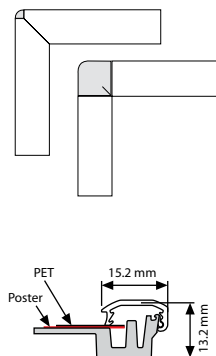

6 Colours

in different sizes

Stands on counter

**Opti**®  
**Frame**  
[www.opti-frame.com](http://www.opti-frame.com)

2 different corner options

MATERIAL : Silver anodised aluminium PROFILE : 14 mm 45° - 14 mm Round					WEIGHT	PACKING SIZE
ARTICLE	COLOUR	EXTERNAL (x-y)	POSTER	COPY	WITH PACKING	*W X H X D
UCP145E1A4	RAL 6029-Green	231 X 318 mm	210 X 297 mm	200 X 287 mm	0,520 kg	250 X 350 X 24 mm
UCP145E1A5	RAL 6029-Green	169 X 231 mm	148 X 210 mm	138 X 200 mm	0,250 kg	185 X 250 X 24 mm
UCP145E1A6	RAL 6029-Green	126 X 169 mm	105 X 148 mm	95 X 138 mm	0,140 kg	140 X 190 X 24 mm
UCP145H1A4	RAL 9003-White	231 X 318 mm	210 X 297 mm	200 X 287 mm	0,520 kg	250 X 350 X 24 mm
UCP145H1A5	RAL 9003-White	169 X 231 mm	148 X 210 mm	138 X 200 mm	0,250 kg	185 X 250 X 24 mm
UCP145H1A6	RAL 9003-White	126 X 169 mm	105 X 148 mm	95 X 138 mm	0,140 kg	140 X 190 X 24 mm
UCP145L1A4	RAL 5002-Blue	231 X 318 mm	210 X 297 mm	200 X 287 mm	0,520 kg	250 X 350 X 24 mm
UCP145L1A5	RAL 5002-Blue	169 X 231 mm	148 X 210 mm	138 X 200 mm	0,250 kg	185 X 250 X 24 mm
UCP145L1A6	RAL 5002-Blue	126 X 169 mm	105 X 148 mm	95 X 138 mm	0,140 kg	140 X 190 X 24 mm
UCP145R1A4	RAL 3020-Red	231 X 318 mm	210 X 297 mm	200 X 287 mm	0,520 kg	250 X 350 X 24 mm
UCP145R1A5	RAL 3020-Red	169 X 231 mm	148 X 210 mm	138 X 200 mm	0,250 kg	185 X 250 X 24 mm
UCP145R1A6	RAL 3020-Red	126 X 169 mm	105 X 148 mm	95 X 138 mm	0,140 kg	140 X 190 X 24 mm
UCP145Y1A4	RAL 1021-Yellow	231 X 318 mm	210 X 297 mm	200 X 287 mm	0,520 kg	250 X 350 X 24 mm
UCP145Y1A5	RAL 1021-Yellow	169 X 231 mm	148 X 210 mm	138 X 200 mm	0,250 kg	185 X 250 X 24 mm
UCP145Y1A6	RAL 1021-Yellow	126 X 169 mm	105 X 148 mm	95 X 138 mm	0,140 kg	140 X 190 X 24 mm
UCP145B1A4	RAL 9005-Black	231 X 318 mm	210 X 297 mm	200 X 287 mm	0,520 kg	250 X 350 X 24 mm
UCP145B1A5	RAL 9005-Black	169 X 231 mm	148 X 210 mm	138 X 200 mm	0,250 kg	185 X 250 X 24 mm
UCP145B1A6	RAL 9005-Black	126 X 169 mm	105 X 148 mm	95 X 138 mm	0,140 kg	140 X 190 X 24 mm