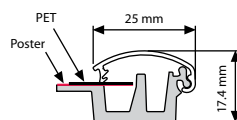

Multi functional use