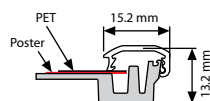

Multi functional use