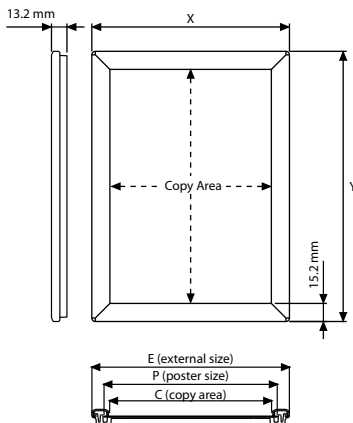

MATERIAL: Wood Look Effect PROFILE: 14 mm 45°					WEIGHT	PACKING SIZE
ARTICLE	EXTERNAL (x-y)	POSTER	COPY	DESCRIPTION	WITH PACKING	*W X H X D
UCP145WOA5	169 X 231 mm	148 X 210 mm	138 X 200 mm	Without support	0,250 kg	185 X 250 X 24 mm
UCP145WOA6	126 X 169 mm	105 X 148 mm	95 X 138 mm	Without support	0,140 kg	140 X 190 X 24 mm
UCP145W1A5	169 X 231 mm	148 X 210 mm	138 X 200 mm	With support	0,265 kg	185 X 250 X 24 mm
UCP145W1A6	126 X 169 mm	105 X 148 mm	95 X 138 mm	With support	0,155 kg	140 X 190 X 24 mm

* W:Width H: Height D: Depth