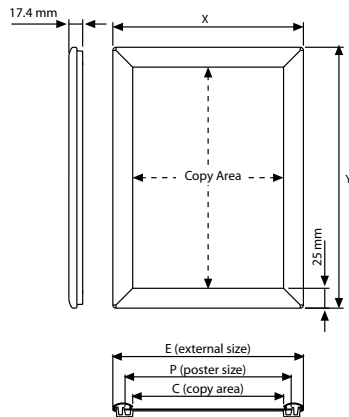

MATERIAL : Silver anodised aluminium PROFILE : 25 mm 45° - 25 mm Round						WEIGHT	PACKING SIZE
MITRED ARTICLE	ROUND ARTICLE	EXTERNAL (x-y)	POSTER	COPY	DESCRIPTION	WITH PACKING	*W X H X D
UCP255N0A4	UCP250N0A4	241 X 328 mm	210 X 297 mm	191 X 278 mm	Without support	0,495 kg	250 X 350 X 24 mm
UCP255N1A4	UCP250N1A4	241 X 328 mm	210 X 297 mm	191 X 278 mm	With support	0,520 kg	250 X 350 X 24 mm
UCP255N0A3	UCP250N0A3	328 X 451 mm	297 X 420 mm	278 X 401 mm	Without support	0,835 kg	350 X 460 X 24 mm
UCP255N0A2	UCP250N0A2	451 X 625 mm	420 X 594 mm	401 X 575 mm	Without support	1,230 kg	460 X 660 X 24 mm

* W:Width H: Height D: Depth