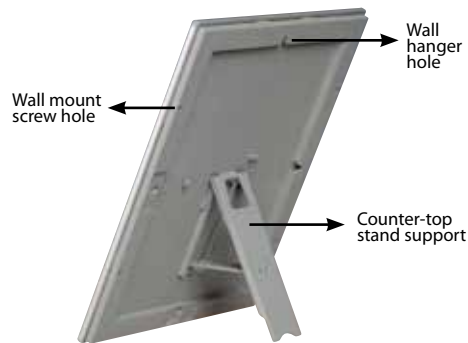

MATERIAL : Silver anodised aluminium PROFILE : 25 mm 45° - 25 mm Round						WEIGHT	PACKING SIZE
MITRED ARTICLE	ROUND ARTICLE	EXTERNAL (x-y)	POSTER	COPY	DESCRIPTION	WITH PACKING	*W X H X D
UCP255N0A4	UCP250N0A4	241 X 328 mm	210 X 297 mm	191 X 278 mm	Without support	0,495 kg	250 X 350 X 24 mm
UCP255N1A4	UCP250N1A4	241 X 328 mm	210 X 297 mm	191 X 278 mm	With support	0,520 kg	250 X 350 X 24 mm
UCP255N0A3	UCP250N0A3	328 X 451 mm	297 X 420 mm	278 X 401 mm	Without support	0,835 kg	350 X 460 X 24 mm
UCP255N0A2	UCP250N0A2	451 X 625 mm	420 X 594 mm	401 X 575 mm	Without support	1,230 kg	460 X 660 X 24 mm

* W:Width H: Height D: Depth