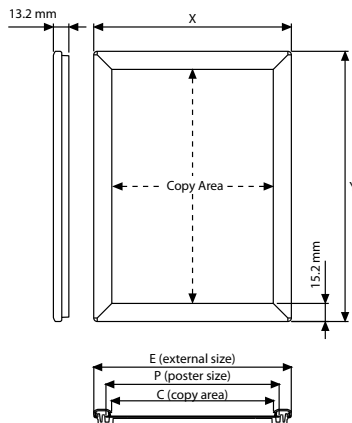

Suitable for silk screen printing, max. letter height is 7 mm.  
 Der 14 mm Opti Rahmen kann auch per Siebdruck bedruckt werden (max. Buchstabenhöhe 7 mm).

Patent: PCT/TR06/000018 - WO 2007/126397 - EP 2016574 - DE 20 2006 020 145 - US 2009/211134 - AU 2006342800 - CN 101473363 - CA 2654307 - UA 2008 13893 - EA 200802174/26 - IN WO 2007/126397 - ZA 2008/09638 - TR 2007 05704 - OHIM 831235-0001,2,3,4

Multi functional use

Portrait

Landscape

MATERIAL : Black powder coated RAL 9005 PROFILE : 14 mm 45°					WEIGHT	PACKING SIZE
ARTICLE	EXTERNAL (x-y)	POSTER	COPY	DESCRIPTION	WITH PACKING	*W X H X D
UCP145B0A5	169 X 231 mm	148 X 210 mm	138 X 200 mm	Without support	0,250 kg	185 X 250 X 24 mm
UCP145B0A6	126 X 169 mm	105 X 148 mm	95 X 138 mm	Without support	0,140 kg	140 X 190 X 24 mm
UCP145B1A5	169 X 231 mm	148 X 210 mm	138 X 200 mm	With support	0,265 kg	185 X 250 X 24 mm
UCP145B1A6	126 X 169 mm	105 X 148 mm	95 X 138 mm	With support	0,155 kg	140 X 190 X 24 mm

\*W:Width H: Height D: Depth