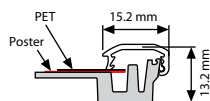

Opti Frames®

14 mm / 45° - Black

- Black color backing and counter support.
- The front profiles have black powder coating RAL 9005.
- Eco-friendly.
- The product is protected worldwide by all relevant patent applications.
- Anti-glare poster cover sheet.

14 mm / 45° - Schwarz

- Schwarze Rückwand und Aufsteller.
- Obere Profile sind Schwarz Ral 9005 pulverbeschichtet.
- Naturfreundlich.
- Das Produkt ist auf der ganzen Welt patentiert.
- Anti-reflex PET Schutzfolie.

Opti Frame comes ready for wall mounting with 2 holes on both long sides. Wall hanging is also available with wall hanger holes; placed on one of short and long sides. Opti Frame is packed individually in a cardboard box. Storage conditions: Goods should be stored at 0°C-35°C in a dry place. Store in the original package.
Der Optiframe hat 2 Montagebohrungen an den langen Seiten und kann auch mit festen Aufhängungen an die Wand montiert werden. Optiframe wird in Kartons einzelpackiert geliefert. Die Produkte sollten bei 0°C – 35°C in einer trockenen Umgebung gelagert werden. Einlagerung in der original Verpackung.

Optional counter support offers a new counter stand position available as standard in each unit in portrait and landscape position. Rounded mitred corners ensure maximum safety in public areas.
Mit dem zusätzlichen Aufsteller kann der Rahmen wahlweise in horizontal oder vertikal auf dem Tisch zum Einsatz gebracht werden. Bei den Artikeln mit Gehrung sind die Ecken zusätzlich abgerundet gegen Verletzungsgefahr auf öffentlichen Plätzen.

Suitable for silk screen printing, max. letter height is 7 mm.
Der 14 mm Opti Rahmen kann auch per Siebdruck bedruckt werden (max. Buchstabenhöhe 7 mm).