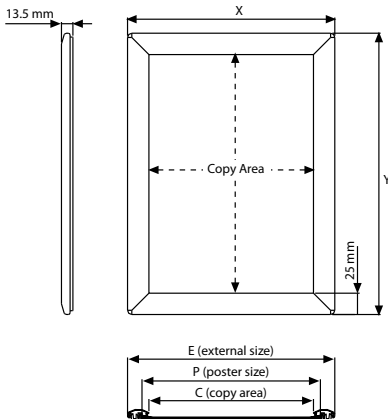

MATERIAL : Silver anodised aluminium PROFILE : 25 mm 45° - 25 mm Round				WEIGHT	PACKING SIZE	
MITRED ARTICLE	ROUND ARTICLE	EXTERNAL (x-y)	POSTER	COPY	WITH PACKING	*W X H X D
UCP255NOB2	UCP255NOB2	534 X 734 mm	500 X 700 mm	484 X 684 mm	1,530 kg	550 X 750 X 24 mm
UCP255NOA1	UCP255NOA1	628 X 875 mm	594 X 841 mm	578 X 825 mm	2,245 kg	650 X 900 X 24 mm
UCP255NO22	-	589,9 X 742,2 mm	22" X 28"	539,8 X 692,2 mm	1,830 kg	600 X 750 X 24 mm

* W:Width H: Height D: Depth