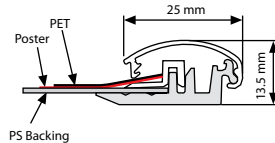

MATERIAL : Silver anodised aluminium PROFILE : 25 mm 45° - 25 mm Round				WEIGHT	PACKING SIZE	
MITRED ARTICLE	ROUND ARTICLE	EXTERNAL (x-y)	POSTER	COPY	WITH PACKING	*W X H X D
UCP255NOB2	UCP255NOB2	534 X 734 mm	500 X 700 mm	484 X 684 mm	1,530 kg	550 X 750 X 24 mm
UCP255NOA1	UCP255NOA1	628 X 875 mm	594 X 841 mm	578 X 825 mm	2,245 kg	650 X 900 X 24 mm
UCP255NO22	-	589,9 X 742,2 mm	22" X 28"	539,8 X 692,2 mm	1,830 kg	600 X 750 X 24 mm

* W:Width H: Height D: Depth