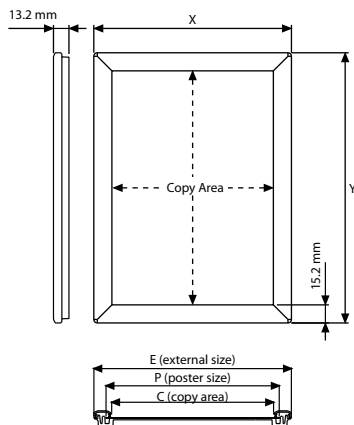

6 Colours

in different sizes

Stands on counter

**Opti**®  
**Frame**  
[www.opti-frame.com](http://www.opti-frame.com)

2 different corner options

MATERIAL : Silver anodised aluminium PROFILE : 14 mm 45° - 14 mm Round					WEIGHT	PACKING SIZE
ARTICLE	COLOUR	EXTERNAL (x-y)	POSTER	COPY	WITH PACKING	*W X H X D
UCP145E1A4	RAL 6029-Green	231 X 318 mm	210 X 297 mm	200 X 287 mm	0,520 kg	250 X 350 X 24 mm
UCP145E1A5	RAL 6029-Green	169 X 231 mm	148 X 210 mm	138 X 200 mm	0,250 kg	185 X 250 X 24 mm
UCP145E1A6	RAL 6029-Green	126 X 169 mm	105 X 148 mm	95 X 138 mm	0,140 kg	140 X 190 X 24 mm
UCP145H1A4	RAL 9003-White	231 X 318 mm	210 X 297 mm	200 X 287 mm	0,520 kg	250 X 350 X 24 mm
UCP145H1A5	RAL 9003-White	169 X 231 mm	148 X 210 mm	138 X 200 mm	0,250 kg	185 X 250 X 24 mm
UCP145H1A6	RAL 9003-White	126 X 169 mm	105 X 148 mm	95 X 138 mm	0,140 kg	140 X 190 X 24 mm
UCP145L1A4	RAL 5002-Blue	231 X 318 mm	210 X 297 mm	200 X 287 mm	0,520 kg	250 X 350 X 24 mm
UCP145L1A5	RAL 5002-Blue	169 X 231 mm	148 X 210 mm	138 X 200 mm	0,250 kg	185 X 250 X 24 mm
UCP145L1A6	RAL 5002-Blue	126 X 169 mm	105 X 148 mm	95 X 138 mm	0,140 kg	140 X 190 X 24 mm
UCP145R1A4	RAL 3020-Red	231 X 318 mm	210 X 297 mm	200 X 287 mm	0,520 kg	250 X 350 X 24 mm
UCP145R1A5	RAL 3020-Red	169 X 231 mm	148 X 210 mm	138 X 200 mm	0,250 kg	185 X 250 X 24 mm
UCP145R1A6	RAL 3020-Red	126 X 169 mm	105 X 148 mm	95 X 138 mm	0,140 kg	140 X 190 X 24 mm
UCP145Y1A4	RAL 1021-Yellow	231 X 318 mm	210 X 297 mm	200 X 287 mm	0,520 kg	250 X 350 X 24 mm
UCP145Y1A5	RAL 1021-Yellow	169 X 231 mm	148 X 210 mm	138 X 200 mm	0,250 kg	185 X 250 X 24 mm
UCP145Y1A6	RAL 1021-Yellow	126 X 169 mm	105 X 148 mm	95 X 138 mm	0,140 kg	140 X 190 X 24 mm
UCP145B1A4	RAL 9005-Black	231 X 318 mm	210 X 297 mm	200 X 287 mm	0,520 kg	250 X 350 X 24 mm
UCP145B1A5	RAL 9005-Black	169 X 231 mm	148 X 210 mm	138 X 200 mm	0,250 kg	185 X 250 X 24 mm
UCP145B1A6	RAL 9005-Black	126 X 169 mm	105 X 148 mm	95 X 138 mm	0,140 kg	140 X 190 X 24 mm